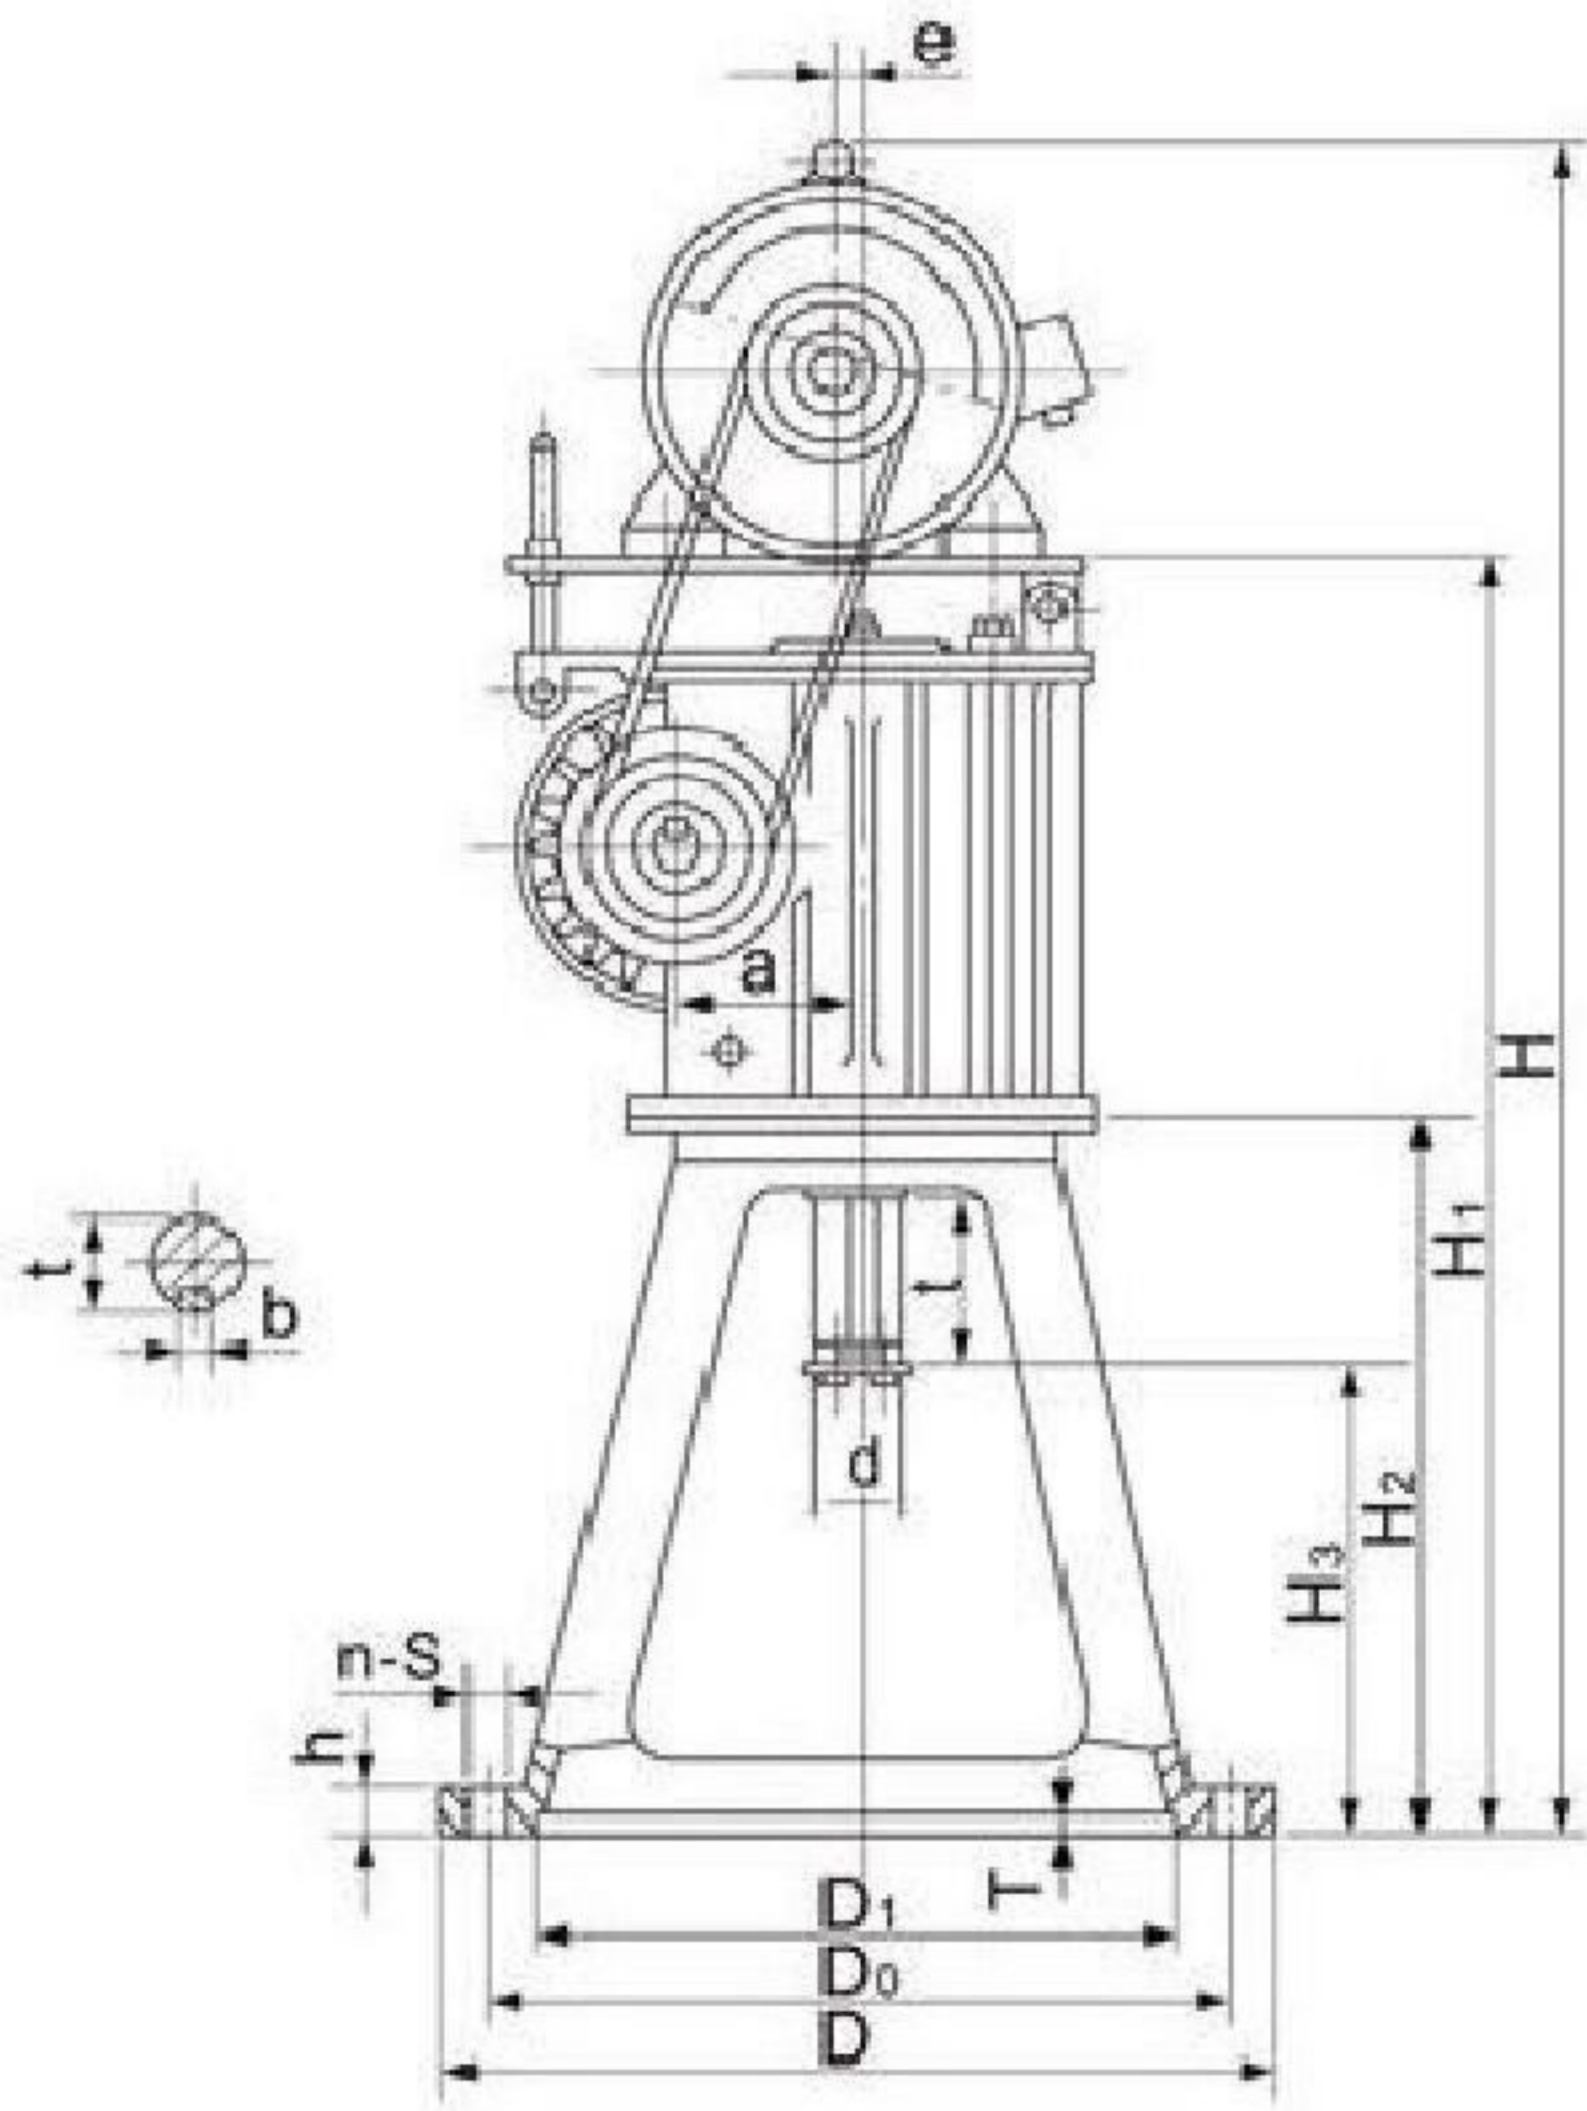

3 外形及安装尺寸 >>>>>

LCW系列外形安装尺寸

LCW系列立式圆弧圆柱蜗杆减速器外形尺寸

型号	a	D	D ₀	D ₁	T	h	d	i	b	t	e	H
LCW80	80	305	270	235	6	24	40k6	82	12	43	10	914~9
		350	300	250								
		395	360	315								
LCW100	100	350	300	250	6	26	45k6	82	14	48.5	10	975~11
		495	455	400								
LCW125	125	455	400	355	6	26	60m6	105	18	64	15	1140~1
		495	455	400								
		560	510	450								
LCW160	160	560	510	450	6	30	70m6	105	20	74.5	20	1350~1
		600	560	490								

	25	2.2	Y100L1—4
	31.5		
	40	1.5	Y90L—4
	50		
	63		
LCW125	8	11	Y160M—4
	10		
	12.5	7.5	Y132M—4
	16		
	20		
	25	5.5	Y132S—4
	31.5		
	40	4.0	Y112M—4
	50	3.0	Y100L2—4
	63		
LCW160	8	22	Y180L—4
	10		
	12.5	18.5	Y180M—4
	16	15	Y160M—4
	20	11	Y160M—4
	25		
	31.5		
	40	7.5	Y132M—4
	50	5.5	Y132S—4
	63		